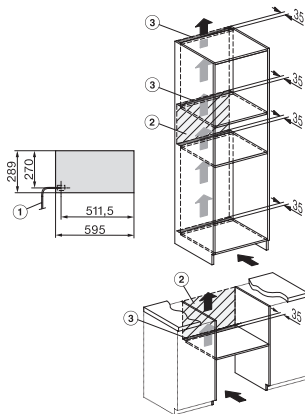

Anslutningskabel med stickpropp	•
Längd anslutningskabel, m	2,0
Medföljande tillbehör	
Antiglidmatta	1
Avställningsgaller för förhöjning av avställningsytan	1

ESW 7020 125 Gala Ed

Handtagsfri mat- och porslinsvärmare med 29 cm höjd för att förvärma porslin, hålla mat varm och tillaga med låg temperatur.

ESW7020, Installation drawings, XL combination niche height

side view ESW7x20, installation drawing

built-in ESW7x20, installation drawing

Installation ESW7x20, installation drawing