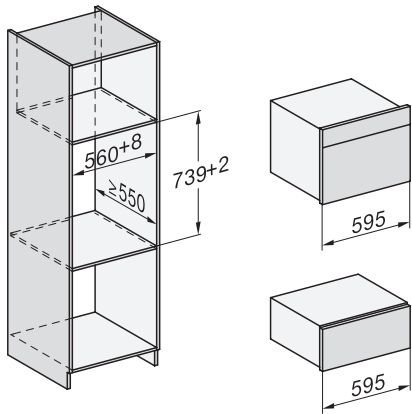

ESW 7020 125 Gala Ed

Handtagsfri mat- och porslinsvärmare med 29 cm höjd
för att förvärma porslin, hålla mat varm och tillaga med låg temperatur.

EAN: 4002516719946 / Materialnummer: 12317450 /
Gamla materialnummer: 30702050NER

Anslutningskabel med stickpropp	•
Längd anslutningskabel, m	2,0
Medföljande tillbehör	
Antiglidmatta	1
Avställningsgaller för förhöjning av avställningsytan	1

ESW 7020 125 Gala Ed

Handtagsfri mat- och porslinsvärmare med 29 cm höjd för att förvärma porslin, hålla mat varm och tillaga med låg temperatur.

ESW7020, Installation drawings, XL combination niche height

side view ESW7x20, installation drawing

built-in ESW7x20, installation drawing

Installation ESW7x20, installation drawing