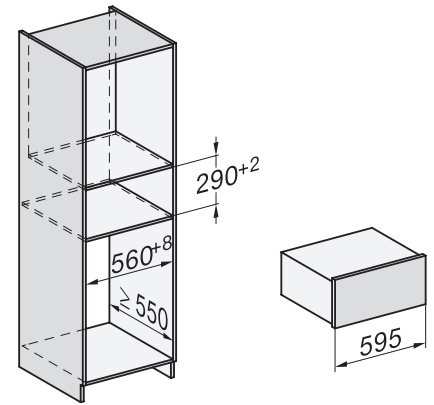

Anslutningskabel med stickpropp	•
Längd anslutningskabel, m	2,0
Medföljande tillbehör	
Antiglidmatta	1
Avställningsgaller för förhöjning av avställningsytan	1

ESW 7020 125 Gala Ed

Handtagsfri mat- och porslinsvärmare med 29 cm höjd för att förvärma porslin, hålla mat varm och tillaga med låg temperatur.

ESW7020, Installation drawings, XL combination niche height

side view ESW7x20, installation drawing

built-in ESW7x20, installation drawing

Installation ESW7x20, installation drawing