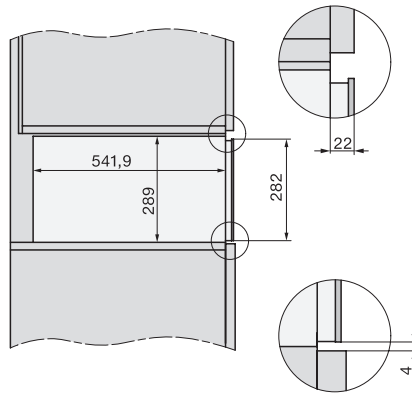

ESW 7020 125 Gala Ed

Handtagsfri mat- och porslinsvärmare med 29 cm höjd
för att förvärma porslin, hålla mat varm och tillaga med låg temperatur.

EAN: 4002516719946 / Materialnummer: 12317450 /
Gamla materialnummer: 30702050NER

Anslutningskabel med stickpropp	•
Längd anslutningskabel, m	2,0
Medföljande tillbehör	
Antiglidmatta	1
Avställningsgaller för förhöjning av avställningsytan	1

ESW 7020 125 Gala Ed

Handtagsfri mat- och porslinsvärmare med 29 cm höjd för att förvärma porslin, hålla mat varm och tillaga med låg temperatur.

ESW7020, Installation drawings, XL combination niche height

side view ESW7x20, installation drawing

built-in ESW7x20, installation drawing

Installation ESW7x20, installation drawing